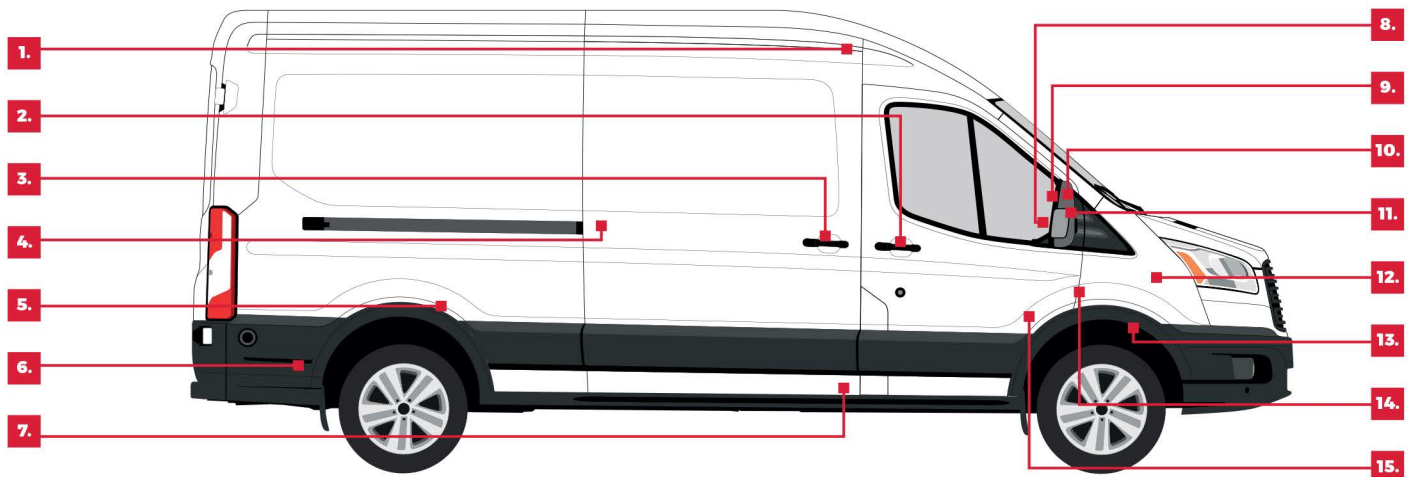

TYC 11-12668-01-2 (L), TYC 11-12667-01-2 (P)

14. Licence plate lighting

5402-03-0367100P

15. Reflective light

5403-03-1726105P (L), 5403-03-1726106P (P)

FORD TRANSIT 2016

1. Sliding door roll top

6003-00-0376P