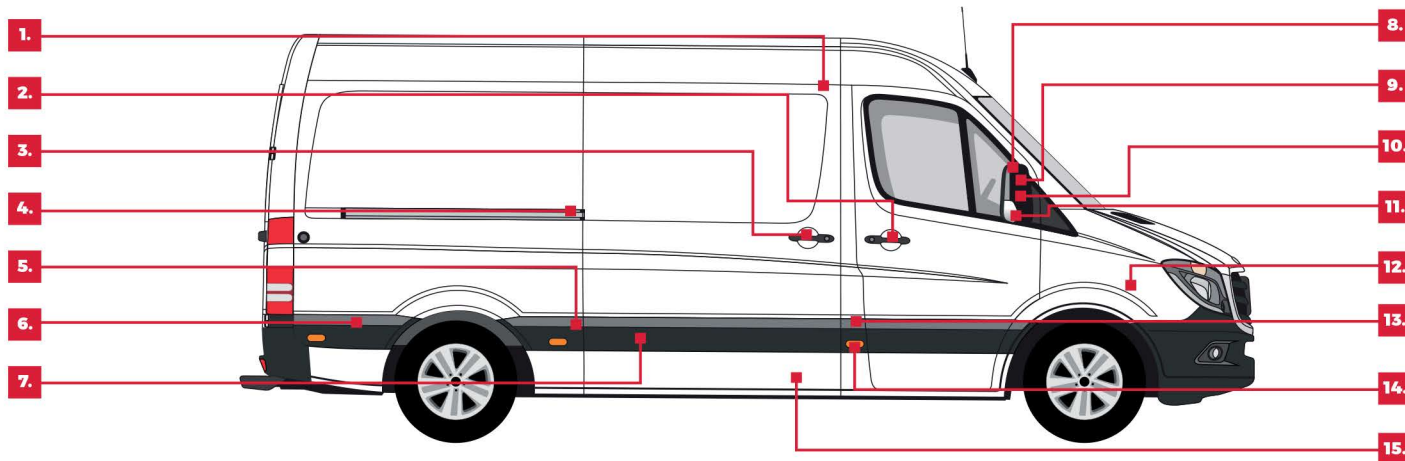

13. Door hinge bottom

6004-00-3547241P (L), 6004-00-3547242P (P)

14. Bumper corner

5508-00-3547961P (L), 5508-00-3547962P (P)

15. Bumper rear

5506-00-3547950P

MERCEDES BENZ SPRINTER 2006-2019

1. Sliding door trolley