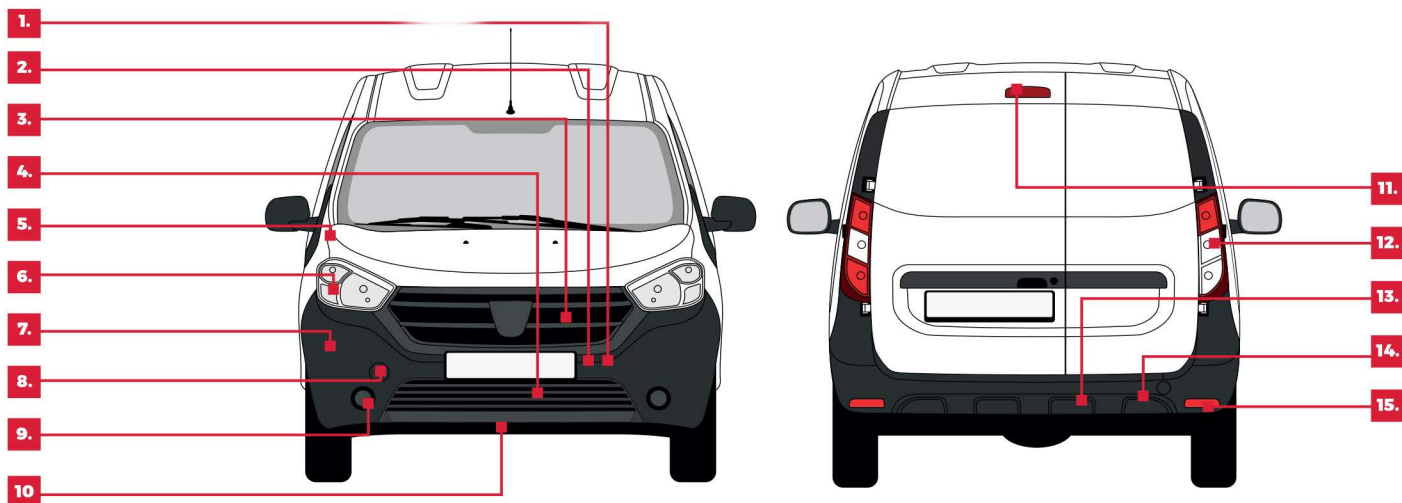

DACIA DOKKER 2012-2021

1. Bumper reinforcement front

5502-00-1310940P

2. Bumper reinforcement front

5502-00-1310941P

6502-07-1311990P

6502-07-1311910P

6802-00-1310451P (L), 6802-00-1310452P (P)

TYC 20-14729-05-2 (P), TYC 20-14730-05-2 (L)

5510-00-1311901Q

6502-08-1311200P

VAL044848

10. Bumper valance

5511-00-1310220P

82 00 690 117

TYC 11-15066-01-2 (L), TYC 11-15065-01-2 (P)

13. Bumper reinforcement

5502-00-1311980P

5506-00-1311950P

82 00 751 779 (L), 82 00 751 778 (P)