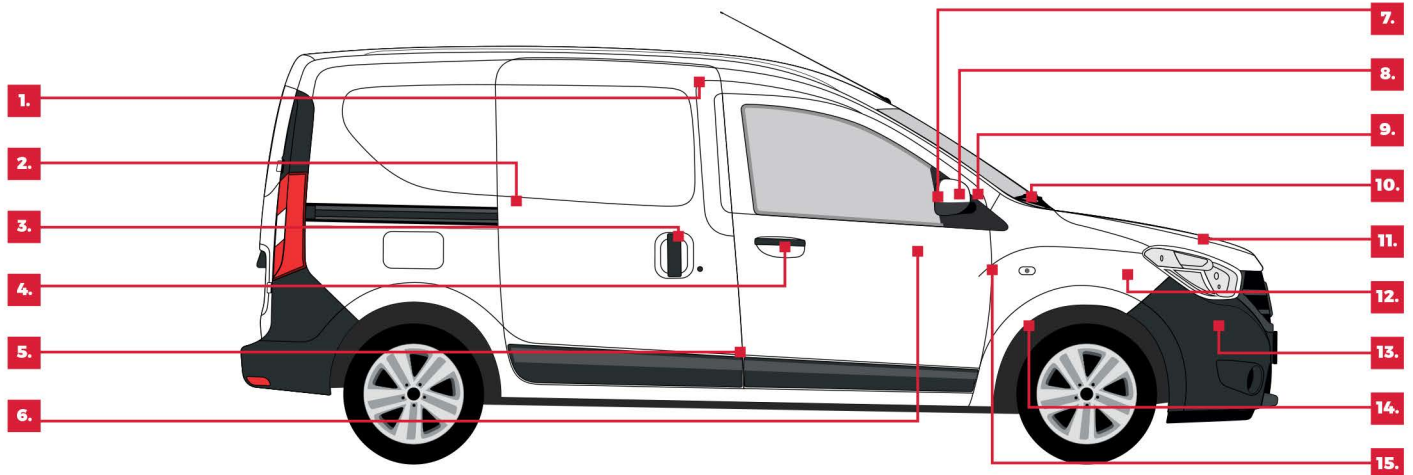

82 00 751 779 (L), 82 00 751 778 (P)

DACIA DOKKER 2012-2021

<p>1. Sliding door roll</p>  <p>DD01</p>	<p>2. Sliding door roll</p>  <p>RKA01</p>	<p>3. Door handle</p>  <p>6010-67-0245410LP (L), 6010-67-0245410P (P)</p>
<p>4. Door handle</p>  <p>6010-67-004401P (L), 6010-67-004402P (P)</p>	<p>5. Sliding door roll</p>  <p>DD03</p>	<p>6. Door handle</p>  <p>6010-67-005409P (L), 6010-67-0245410P (P)</p>
<p>7. Side mirror glass</p>  <p>6102-67-003369P (L), 6102-67-003370P (P)</p>	<p>8. Side mirror</p>  <p>5402-67-004367P (L), 5402-67-004366P (P)</p>	<p>9. Housing/cover of side mirror</p>  <p>6103-67-2001128P (P), 6103-67-2001127P (L)</p>
<p>10. Windscreen wiper mechanism</p>  <p>MD227038</p>	<p>11. Engine bonnet</p>  <p>6803-00-1310280P</p>	<p>12. Front fender</p>  <p>6504-04-1310313P (L), 6504-04-1310314P (P)</p>
<p>13. Bumper mount front</p>  <p>5504-00-1311931P (L), 5504-00-1311932P (P)</p>	<p>14. Plastic fender liner</p>  <p>6601-06-0000117Q (L), 6601-06-0000116Q (P)</p>	<p>15. Door limiter</p>  <p>6004-00-0090P</p>