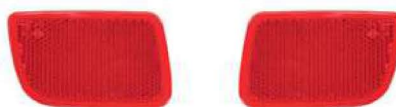

14. Reflective light

6010-09-047301P (L), 6010-09-047302P (P)

15. Bumper reinforcement