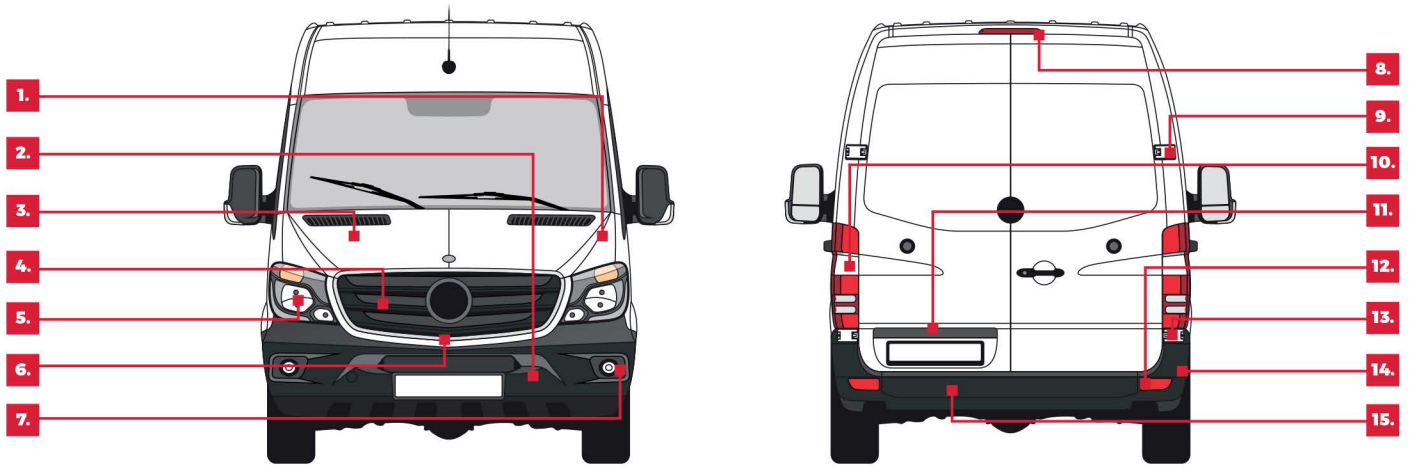

13. Plastic fender liner front

6601-01-2053801Q (L), 6601-01-2053802Q (P)

14. Door limiter front

6004-00-0032P (L/P)

15. Garnish strips for front door

5703-04-0553571P (L), 5703-04-0553572P (P)

MERCEDES BENZ SPRINTER 2006-2019