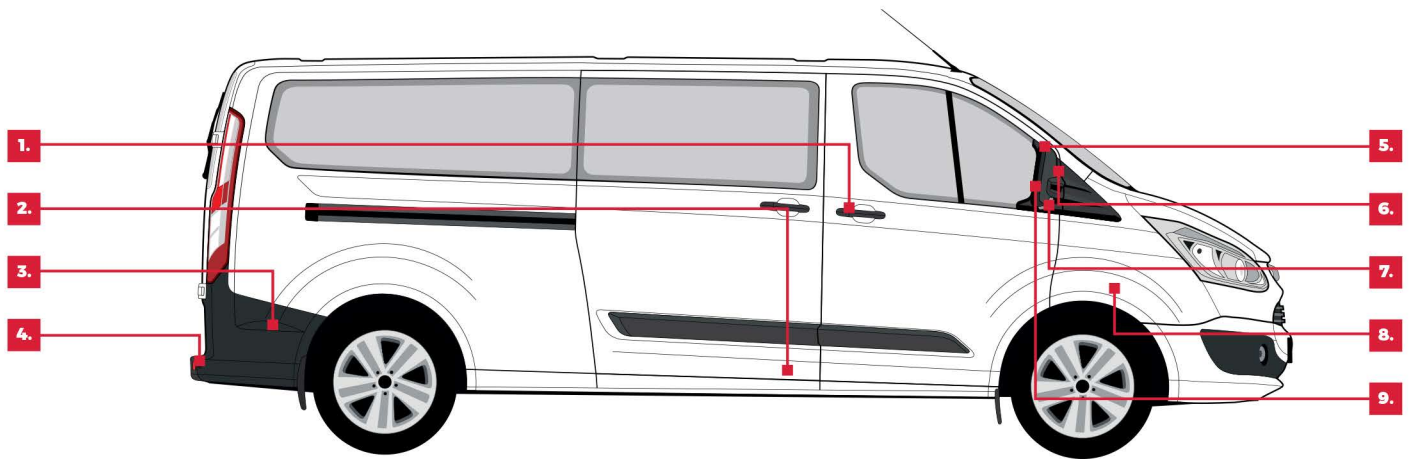

10. Lamp rear

TYC 11-14894-01-2 (L), TYC 11-14893-01-2 (P)

11. Licence plate lighting

5402-03-0367100P

12. Reflective light

TYC 17-5826-00-9 (L), TYC 17-5825-00-9 (P)

FORD TRANSIT CUSTOM 2012-2016

<p>1. Door handle</p>  <p>FE177937</p>	<p>2. Sliding door roll bottom</p>  <p>6003-00-0378P</p>	<p>3. Bumper corner rear</p>  <p>5508-00-2512961Q (L), 5508-00-2512962Q (P)</p>
<p>4. Bumper rear</p>  <p>5506-00-2512950Q</p>	<p>5. Side mirror glass</p>  <p>6102-03-2002833P (L), 6102-03-2002834P (P)</p>	<p>6. Housing/cover of side mirror</p>  <p>6103-03-2001284P (P), 6103-03-2001283P (L)</p>
<p>7. Indicator lamp</p>  <p>TYC 310-0200-3 (L), TYC 310-0199-3 (P)</p>	<p>8. Fender</p>  <p>6504-04-2512311P (L), 6504-04-2512312P (P)</p>	<p>9. Side mirror</p>  <p>5402-03-2001293P (L), 5402-03-2001294P (P)</p>