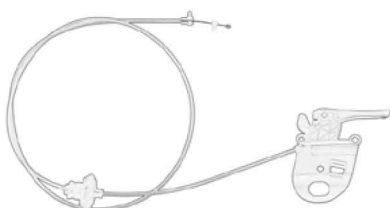

9809216880