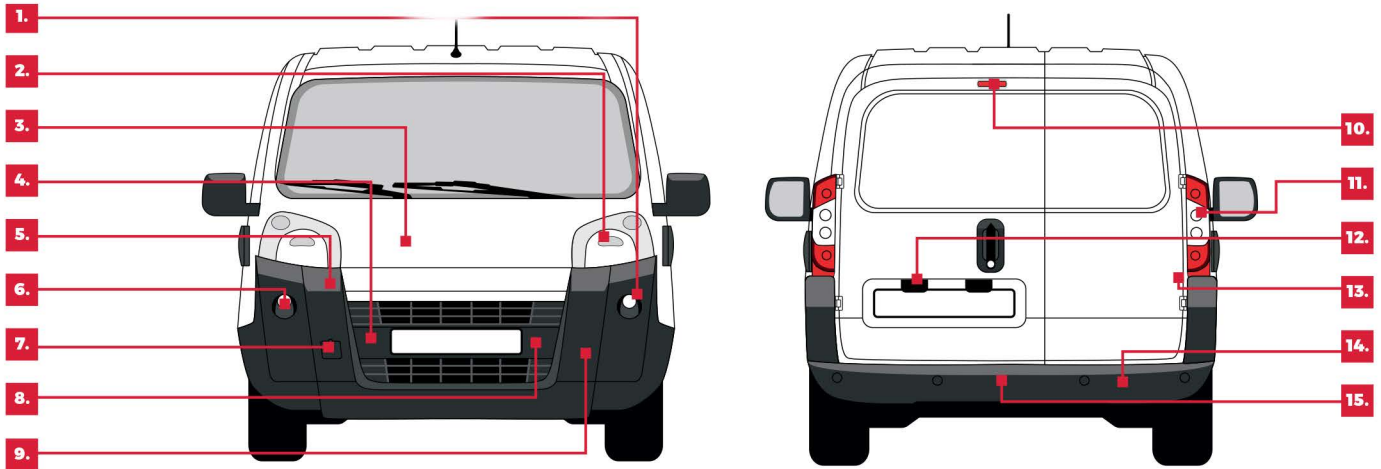

5403-03-10021P (L), 5403-03-10021P (R)

13. Front fender

6504-04-2098311P (L), 6504-04-2098312P

14. Door hinge

1385926080

15. Door roller down

PFCNC06

FIAT FIORINO 2007-2016