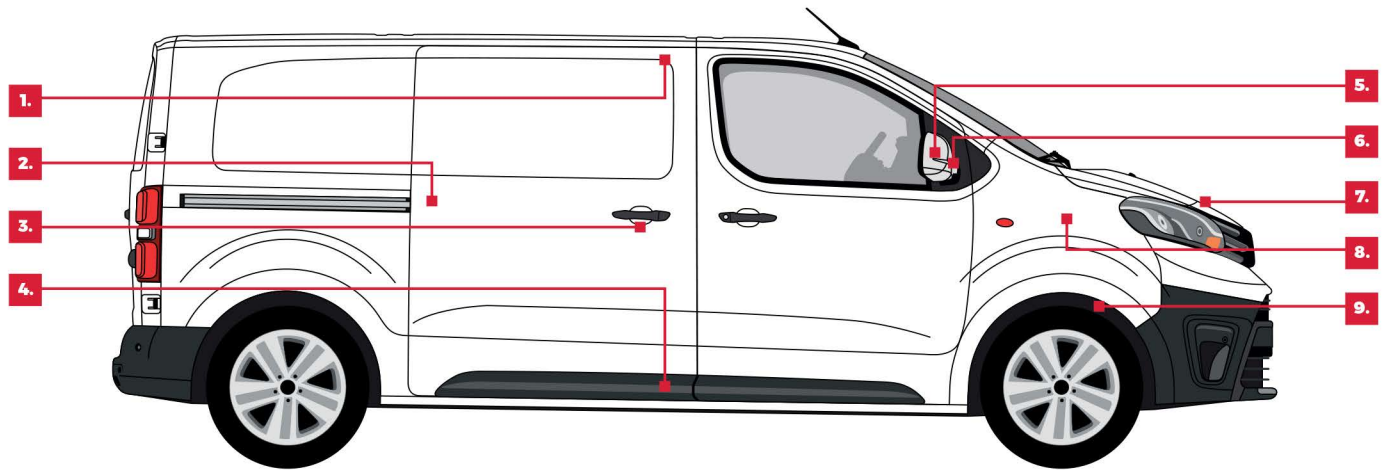

TOYOTA PROACE 2016-

1. Sliding door hinge top

PFCSB01

2. Sliding door hinge middle

PFCSB05

3. Door lock side

9808416980

4. Sliding door hinge bottom