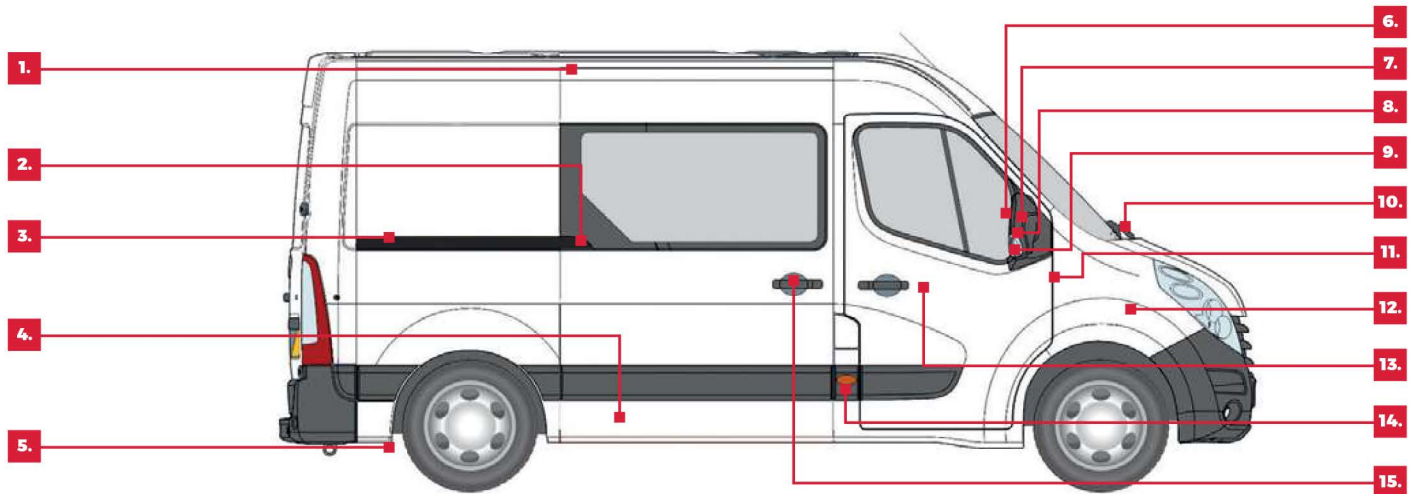

RENAULT MASTER 2014-2019

RMA01

6003-00-0338P

3. Door guide middle

6003-00-0260P

6003-00-0337P

78 81 300 68R

1021-09-062782P (P), 1021-09-062781P (L)

5402-04-053361P (L), 5402-04-053360P (P)

6102-04-053367P (L), 6102-04-053368P (P)

9. Side mirror indicator lamp

OL5.42.069.12 (L), OL5.42.068.12 (P)

5910-09-051540P

6004-00-0084P (L/P)