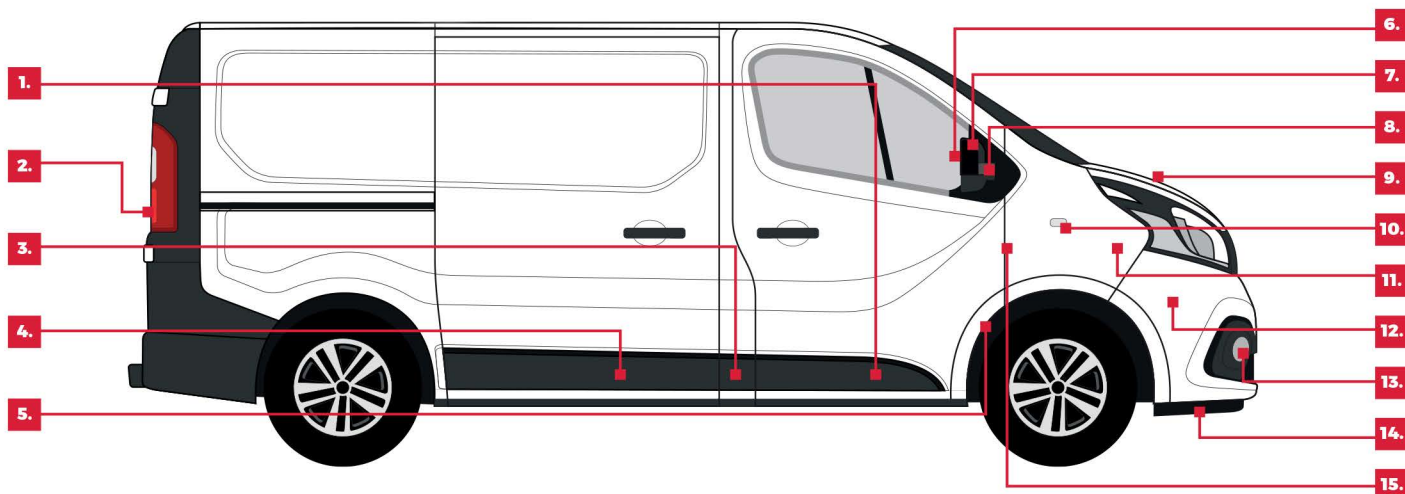

5506-00-6063961Q (L), 5506-00-6063962Q (P)

14. Reflective light

5403-09-1247100P

15. Bumper

5506-00-2060950Q

RENAULT TRAFIC 2014-

1. Garnish strips for door

5703-04-6063585P (L), 5703-04-6063586P (P)