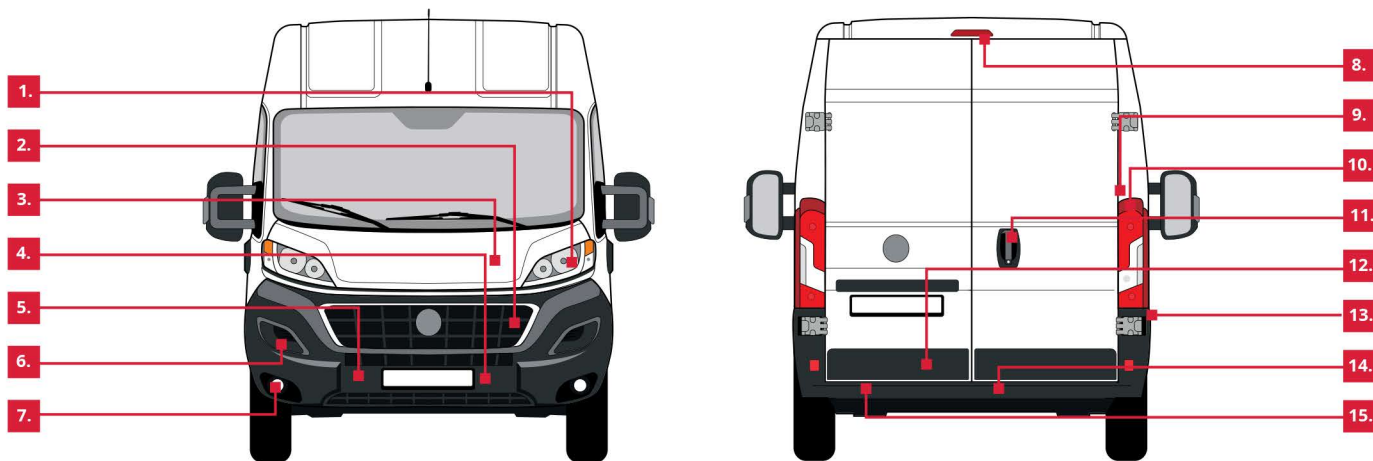

10. Lamp rear

TYC 11-14894-01-2 (L), TYC 11-14893-01-2 (P)

11. Licence plate lighting

5402-03-0367100P

12. Reflective light

TYC 17-5826-00-9 (L), TYC 17-5825-00-9 (P)

FORD TRANSIT CUSTOM 2012-2016

<p>1. Door handle</p>  <p>FE177937</p>	<p>2. Sliding door roll bottom</p>  <p>6003-00-0378P</p>	<p>3. Bumper corner rear</p>  <p>5508-00-2512961Q (L), 5508-00-2512962Q (P)</p>
<p>4. Bumper rear</p>  <p>5506-00-2512950Q</p>	<p>5. Side mirror glass</p>  <p>6102-03-2002833P (L), 6102-03-2002834P (P)</p>	<p>6. Housing/cover of side mirror</p>  <p>6103-03-2001284P (P), 6103-03-2001283P (L)</p>
<p>7. Indicator lamp</p>  <p>TYC 310-0200-3 (L), TYC 310-0199-3 (P)</p>	<p>8. Fender</p>  <p>6504-04-2512311P (L), 6504-04-2512312P (P)</p>	<p>9. Side mirror</p>  <p>5402-03-2001293P (L), 5402-03-2001294P (P)</p>