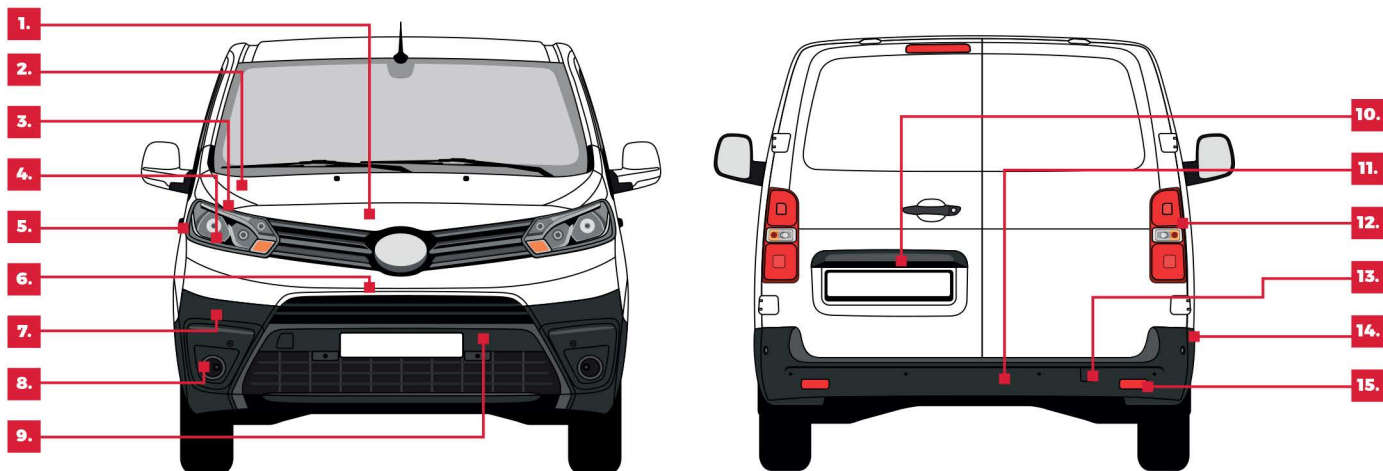

82 00 751 779 (L), 82 00 751 778 (P)

DACIA DOKKER 2012-2021

<p>1. Sliding door roll</p>  <p>DD01</p>	<p>2. Sliding door roll</p>  <p>RKA01</p>	<p>3. Door handle</p>  <p>6010-67-0245410LP (L), 6010-67-0245410P (P)</p>
<p>4. Door handle</p>  <p>6010-67-004401P (L), 6010-67-004402P (P)</p>	<p>5. Sliding door roll</p>  <p>DD03</p>	<p>6. Door handle</p>  <p>6010-67-005409P (L), 6010-67-0245410P (P)</p>
<p>7. Side mirror glass</p>  <p>6102-67-003369P (L), 6102-67-003370P (P)</p>	<p>8. Side mirror</p>  <p>5402-67-004367P (L), 5402-67-004366P (P)</p>	<p>9. Housing/cover of side mirror</p>  <p>6103-67-2001128P (P), 6103-67-2001127P (L)</p>
<p>10. Windscreen wiper mechanism</p>  <p>MD227038</p>	<p>11. Engine bonnet</p>  <p>6803-00-1310280P</p>	<p>12. Front fender</p>  <p>6504-04-1310313P (L), 6504-04-1310314P (P)</p>
<p>13. Bumper mount front</p>  <p>5504-00-1311931P (L), 5504-00-1311932P (P)</p>	<p>14. Plastic fender liner</p>  <p>6601-06-0000117Q (L), 6601-06-0000116Q (P)</p>	<p>15. Door limiter</p>  <p>6004-00-0090P</p>