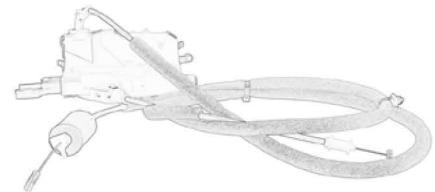

TOYOTA PROACE 2016-

1. Sliding door hinge top

PFCSB01

2. Sliding door hinge middle

PFCSB05

3. Door lock side

9808416980

4. Sliding door hinge bottom