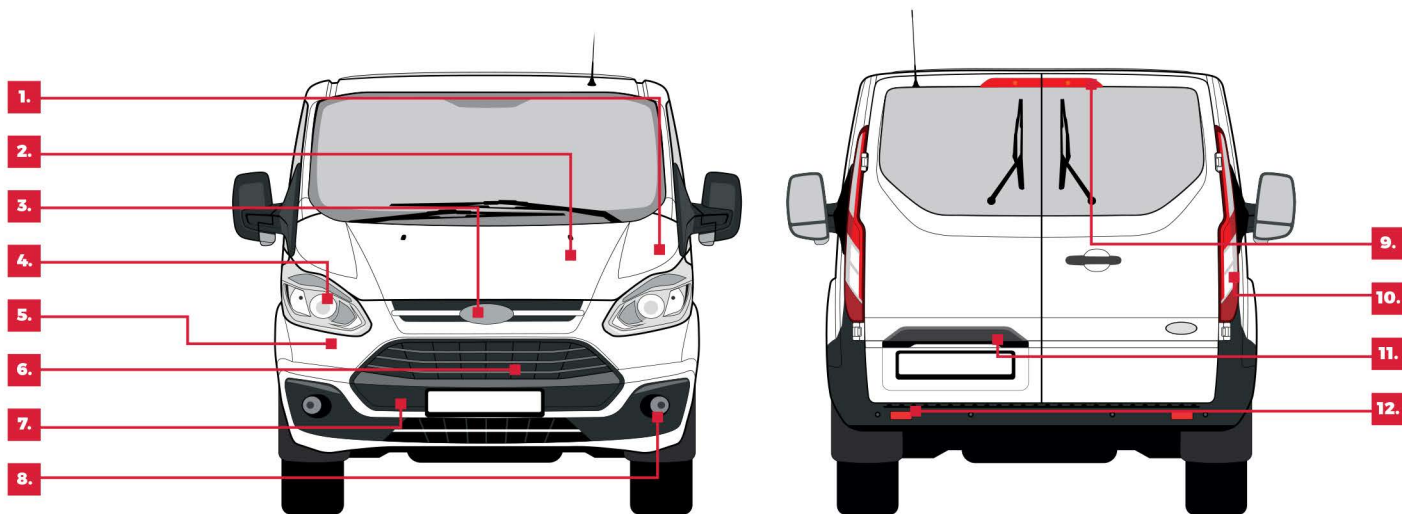

FORD TRANSIT CUSTOM 2012-2016

1. Engine bonnet hinge

2421364 (L), 2421362 (P)

2. Bonnet

6803-00-2512280P

3. Air inlet grill

6502-07-2512991P

4. Headlight

TYC 20-15315-05-2 (P), TYC 20-15316-05-2 (L)

5. Bumper top

5510-00-2512902P

6. Air inlet grill

6502-07-2512996Q

7. Bumper bottom

5510-00-2512900Q

8. Fog lamp

TYC 19-5785-11-2

9. STOP lamp

5402-03-0434206P (L), 5402-03-0434205P (P)

10. Lamp rear

TYC 11-14894-01-2 (L), TYC 11-14893-01-2 (P)

11. Licence plate lighting

5402-03-0367100P

12. Reflective light

TYC 17-5826-00-9 (L), TYC 17-5825-00-9 (P)