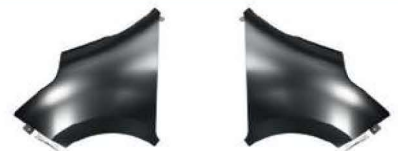

6004-00-0084P (L/P)

12. Front fender

6504-04-6089311P (L), 6504-04-6089312P (P)