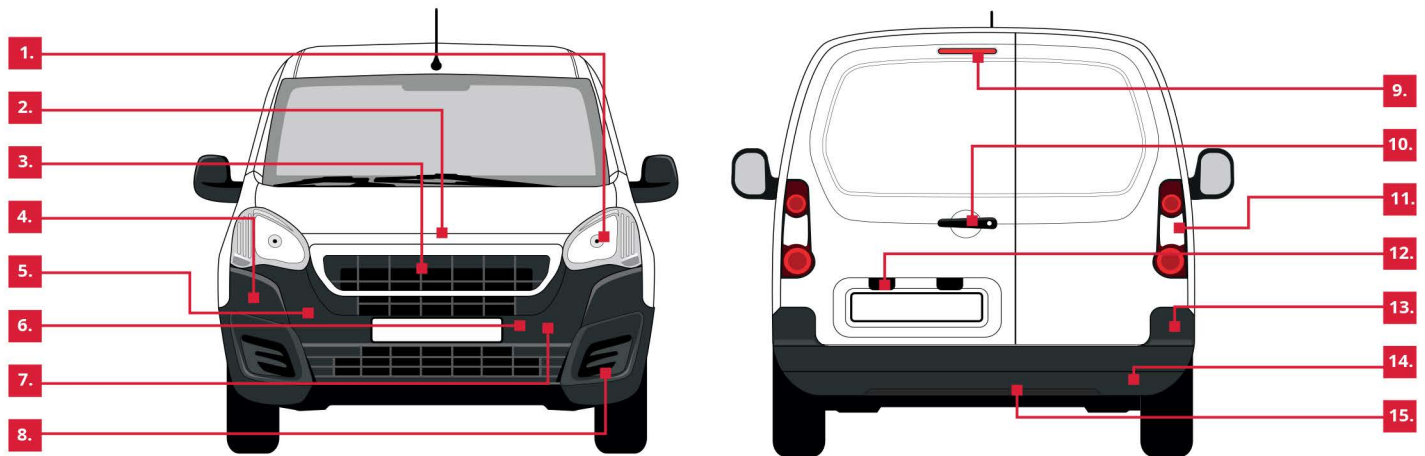

LIGHT COMMERCIAL VEHICLE LEAFLET

PEUGEOT PARTNER 2015-2018	2-3
RENAULT MASTER 2014-2019	4-5
RENAULT TRAFIC 2014-	6-7
FORD TRANSIT 2016	8-9
FORD TRANSIT CUSTOM 2012-2016	10-11
FIAT DUCATO	12-13
FIAT FIORINO 2007-2016	14-15
MERCEDES BENZ SPRINTER 2006-2019	16-17
IVECO DAILY 2014-2019	18-19
DACIA DOKKER 2012-2021	20-21
TOYOTA PROACE 2016-	22-23