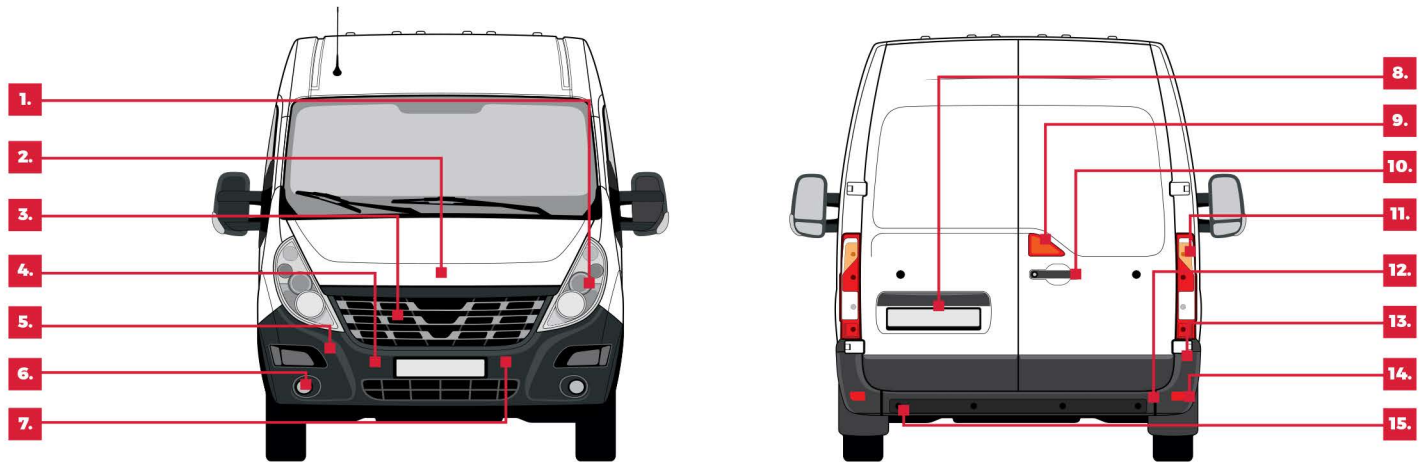

RENAULT MASTER 2014-2019

TYC 20-12337-05-2 (P), TYC 20-12338-05-2 (L)

6010-09-062424PP

62 31 041 99R

5510-00-6089900P

51 18 005 37R

TYC 19-5720001 (L), TYC 19-5719001 (P)

7. Bumper reinforcement

5502-00-6089940P

5402-042-22-905

5402-09-056-200P

6010-04-053401P

TYC 11-11700-01-2 (L), TYC 11-11699-01-2 (P)

5506-00-6089950P

5506-00-6089961P (L), 5506-00-6089962P (P)

6010-09-047301P (L), 6010-09-047302P (P)

15. Bumper reinforcement

5502-00-6089981P