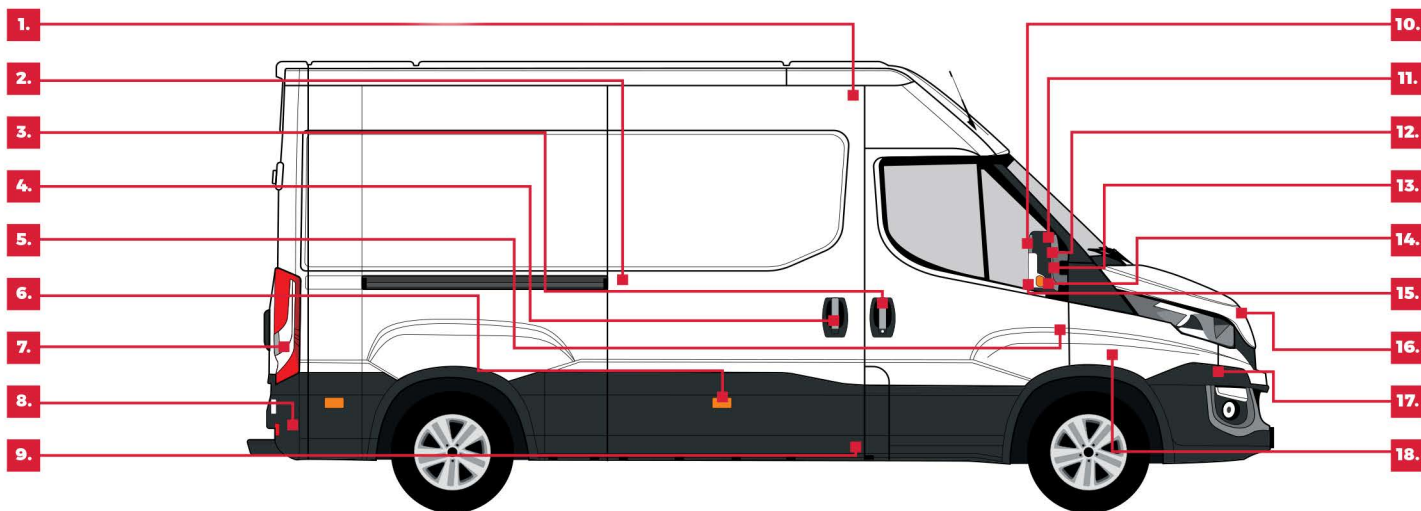

IVECO DAILY 2014-2019

5801522453

5801522344

6010-30-003401P (L), 6010-30-003402P (P)

6010-30-003410P

6004-00-0180P (L | P)

5403-03-0595501P

TYC 11-12904-01-2 (L), TYC 11-12903-01-2 (P)

5506-00-3082961P (L), 5506-00-3082962P (P)

5802785176

6102-02-1221241P (L), 6102-02-1221240P (P)

5402-04-1131113P (L), 5402-04-1131114P (P)

1021-30-005781P (L), 1021-30-005782P (P)

1021-30-005785P (L), 1021-30-005786P (P)

5403-30-004105C (L), 5403-30-004106C (P)

5402-04-1131116P (L), 5402-04-1131115P (P)

6803-00-3083280P

5703-04-3083471P (L), 5703-04-3083472P (P)

6504-04-3083311P (L), 6504-04-3083312P (P)