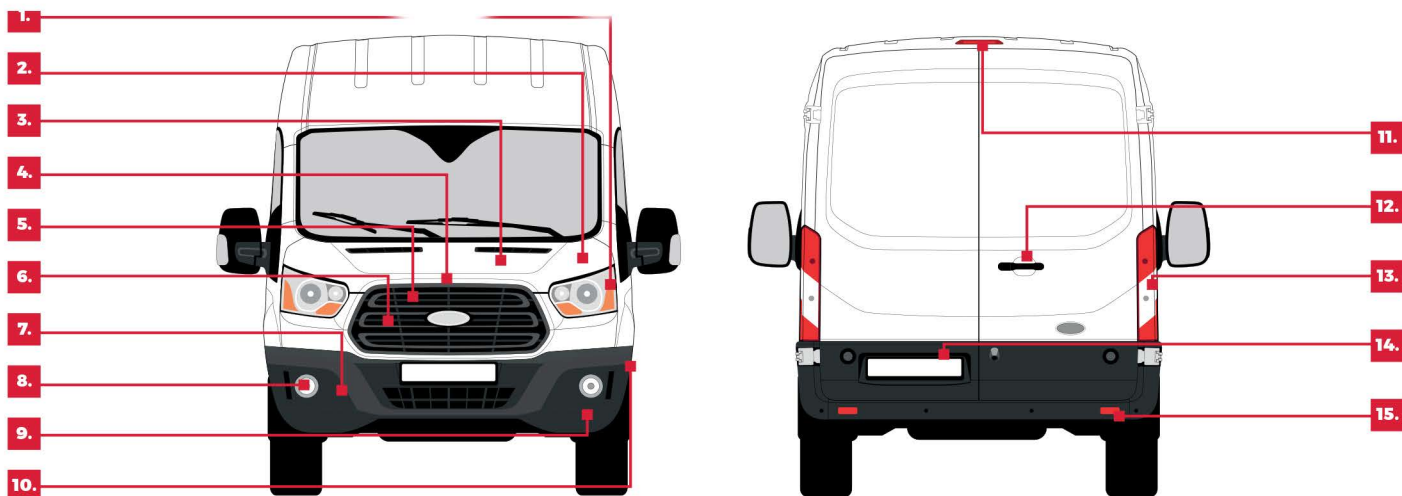

13. Fog lamp front

TYC 19-12580-01-9 (L), TYC 19-12579-01-9 (P)

14. Bumper valance front

5511-00-6063220P

15. Door limiter

6004-00-0157P

FORD TRANSIT 2016

1. Headlight