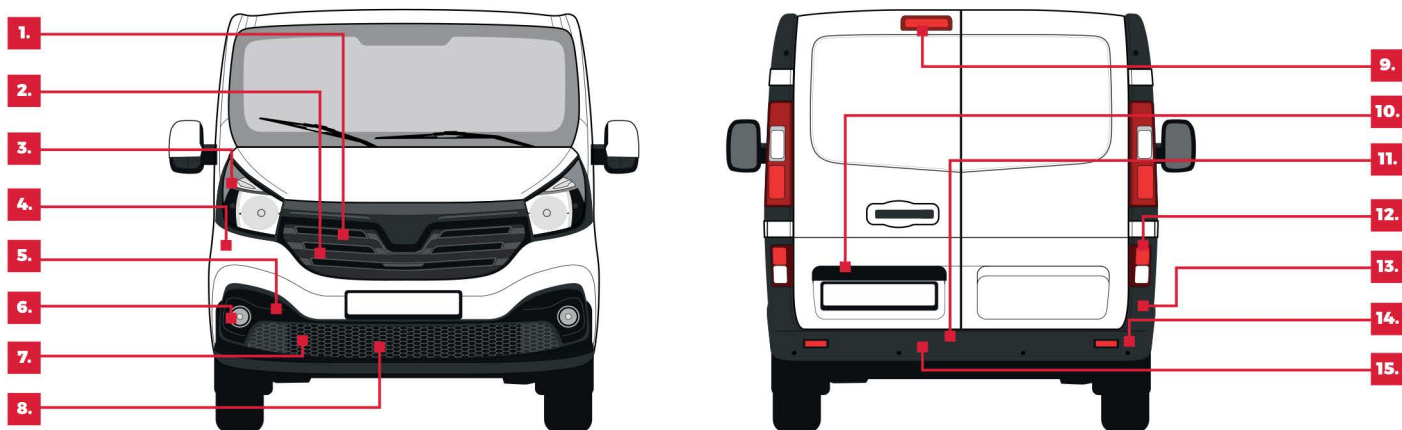

13. Door inner handle

6010-09-049408P (P), 6010-09-049409P (L)

14. Indicator lamp

5403-04-053100Y

15. Handle, sliding door

6010-04-053401P

RENAULT TRAFIC 2014-

1. Front grille